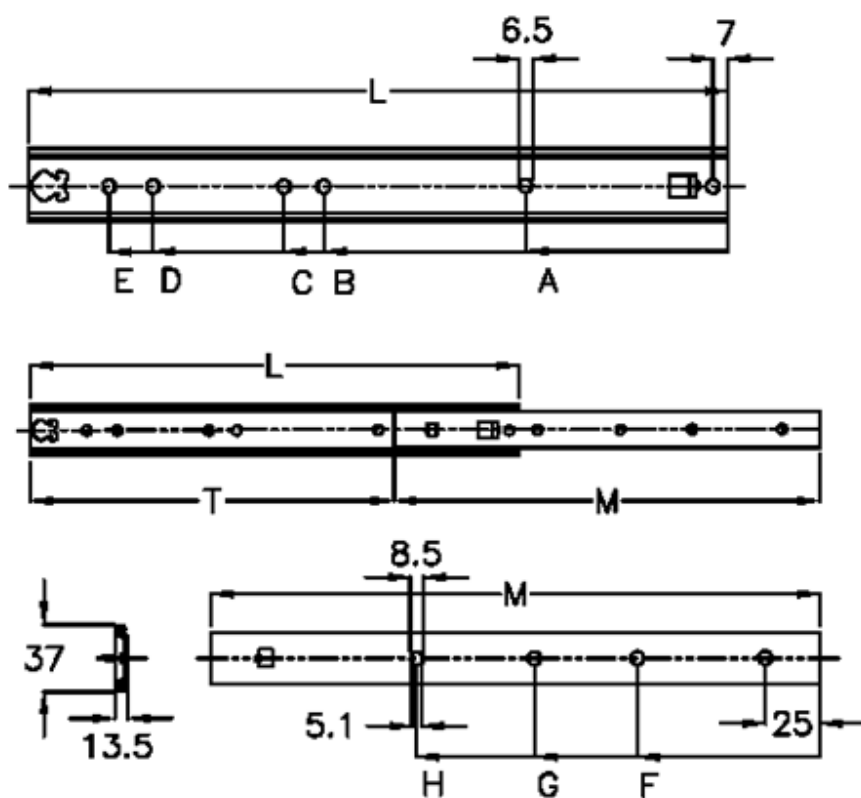

Varenummer: 11107238

Beskrivelse: Thomas Regout skuffeskinne 11107238 FINN2, 2led
indb.mål 700 mm / bæreevne 56 kg / udtræk 541 mm

Mål

A	= 199	H = 505
B	= 391	L = 700
Bæreevne sidemonteret	= 42	M = 685
C	= 423	T = 541
D	= 583	
E	= 615	
F	= 153	
G	= 313	